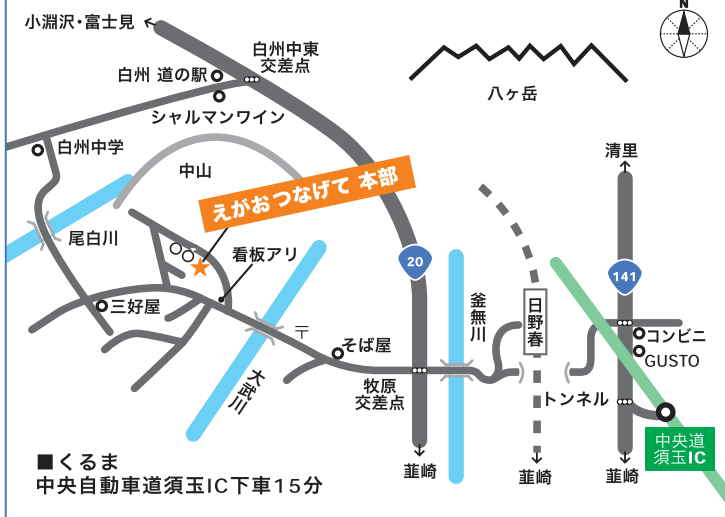

NPO法人 えがおつなげて 本部

えがおつなげて 本部

〒408-0313 山梨県北杜市白州町横手2910-2

TEL 0551-35-4563 FAX 0551-35-4564

えがおつなげての古民家

開拓館 えがおつなげての古民家

〒408-0115 山梨県北杜市須玉町大豆生田1175

TEL 0551-42-2845 FAX 0551-42-3658