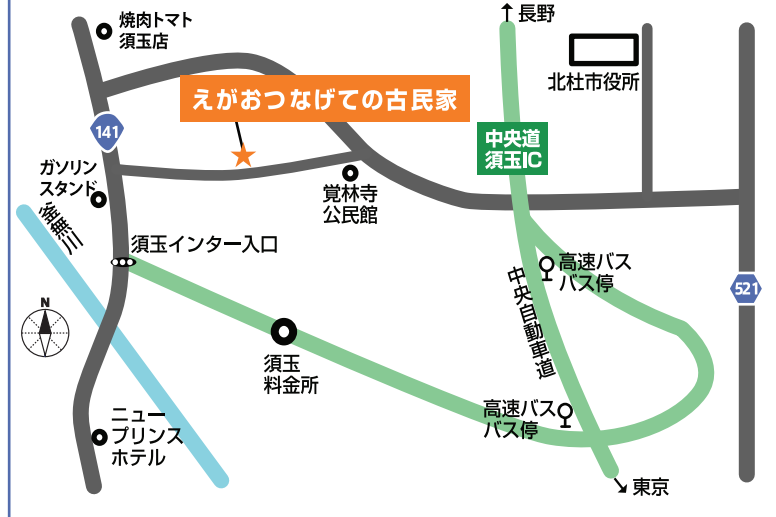

NPO法人 えがおつなげて 本部

えがおつなげて 本部

〒408-0313 山梨県北杜市白州町横手2910-2

TEL 0551-35-4563 FAX 0551-35-4564

えがおつなげての古民家

開拓館 えがおつなげての古民家

〒408-0115 山梨県北杜市須玉町大豆生田1175

TEL 0551-42-2845 FAX 0551-42-3658